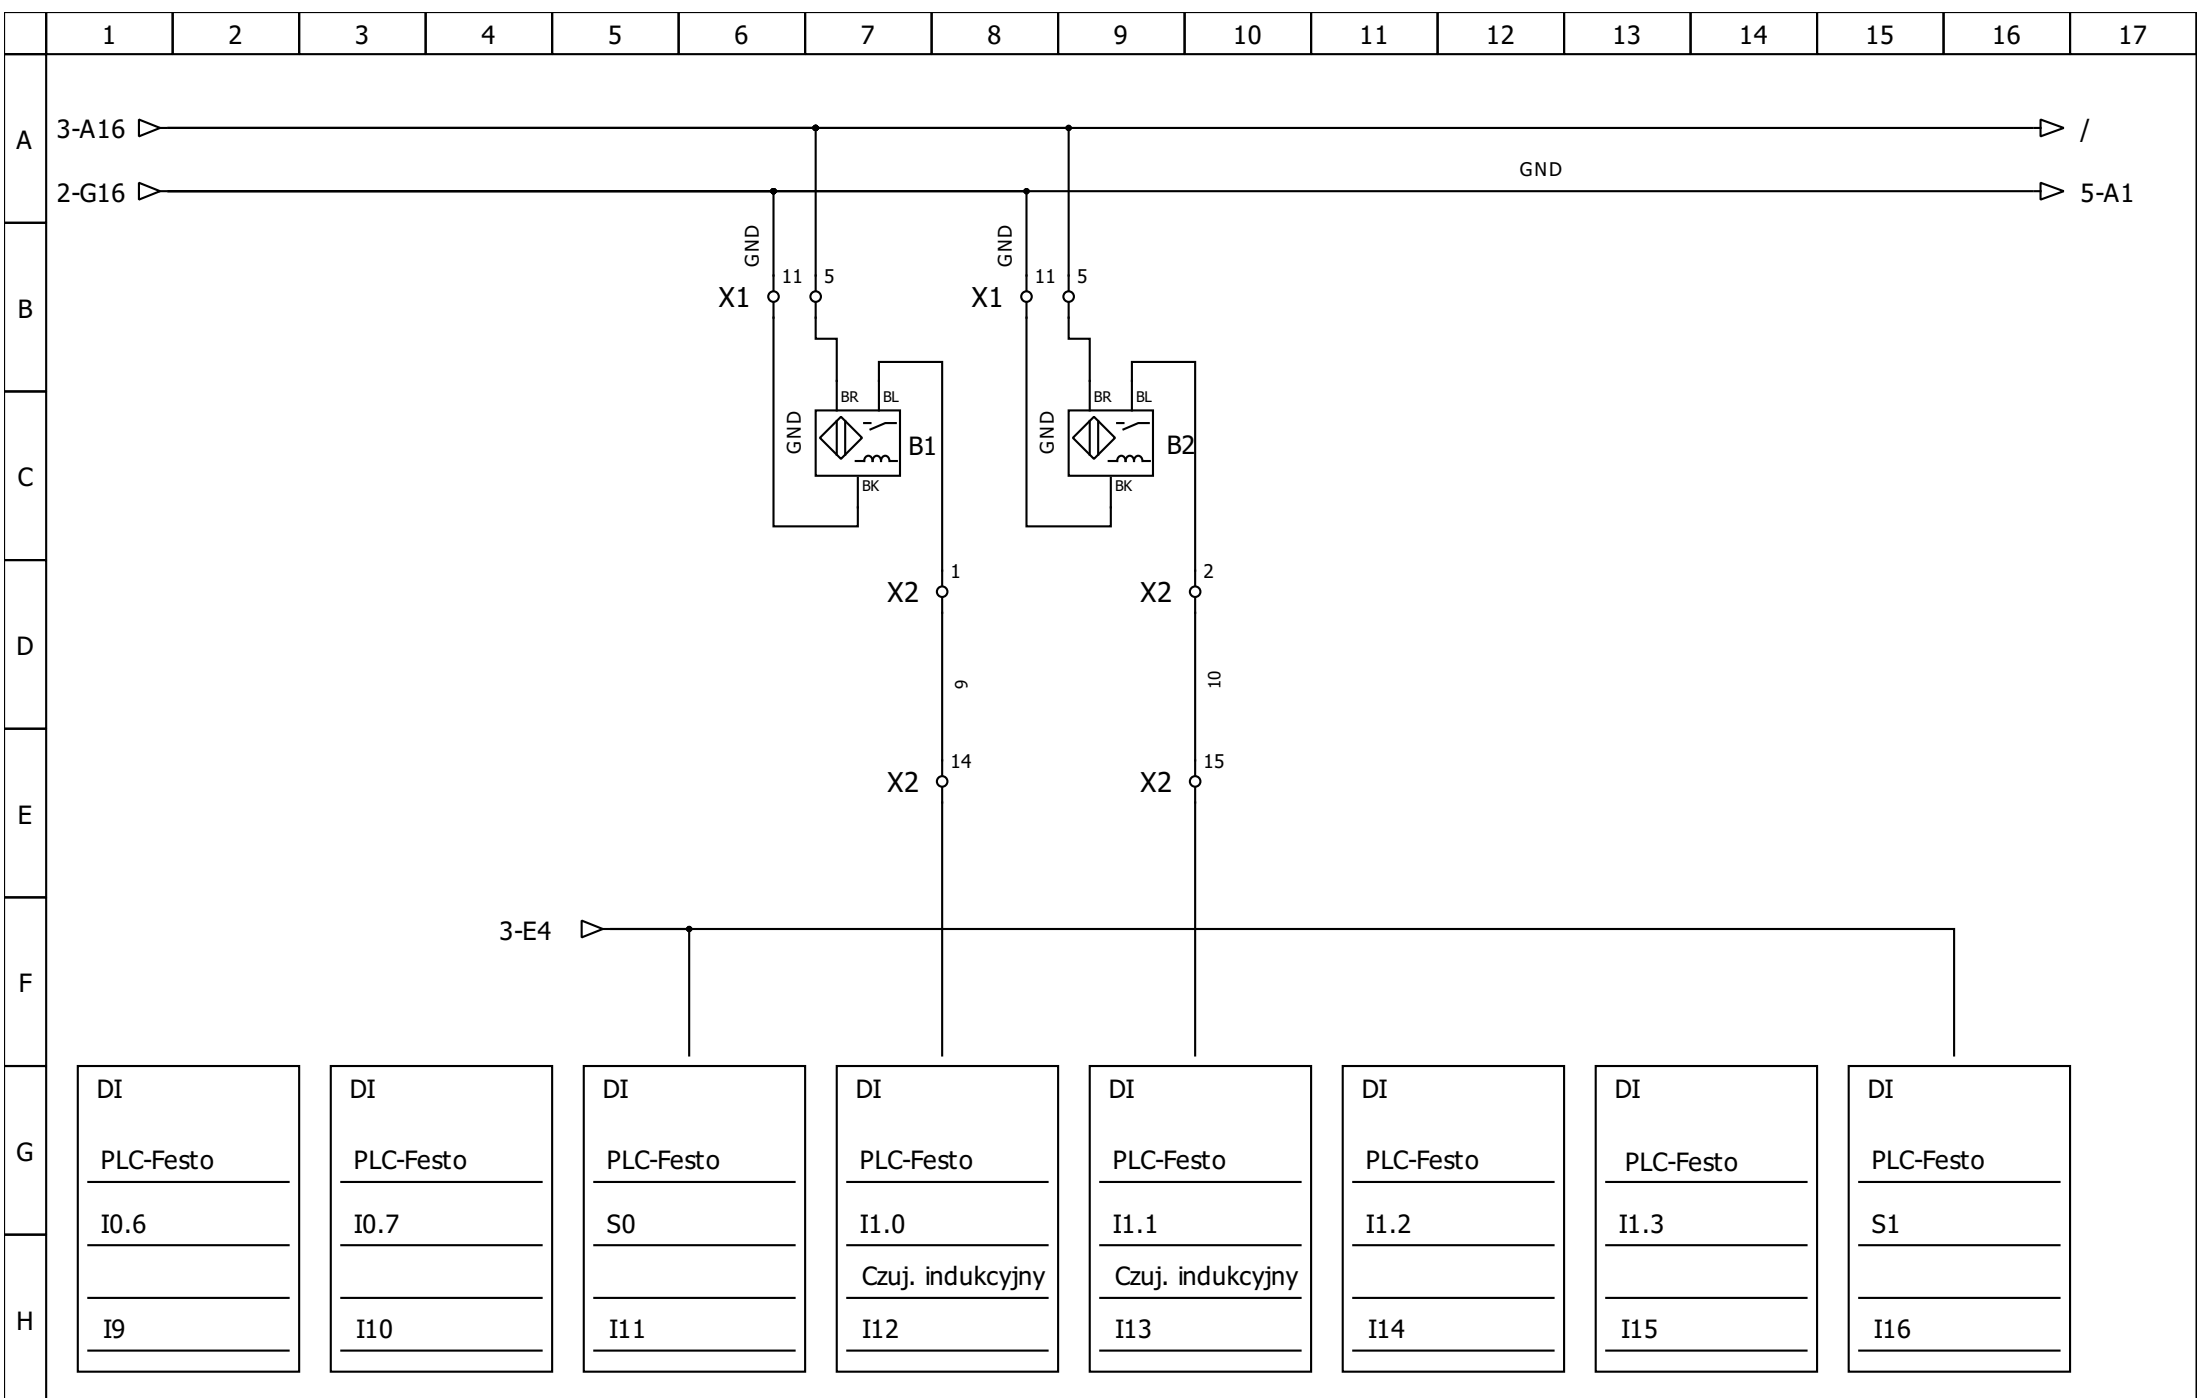

Kolorystyka kabli:  
 - Czerwony - napięcie stałe - +24V  
 - Czarny - napięcie stałe - masa  
 - Szary - sygnały cyfrowe z PLC

Autor : Łukasz Sawicki  
 Data : 2017-03-05

Stanowisko dydaktyczne - Szafa sterownicza - Sterowanie silnikiem

Plik :  
 Arkusz : 2/6

Autor : Łukasz Sawicki  
 Data : 2017-03-05

Stanowisko dydaktyczne - Szafa sterownicza - Wejścia PLC I1-I8

Plik :  
 Arkusz : 3/6

Autor : Łukasz Sawicki  
 Data : 2017-03-05

Stanowisko dydaktyczne - Szafa sterownicza - Wejścia PLC I9-I16