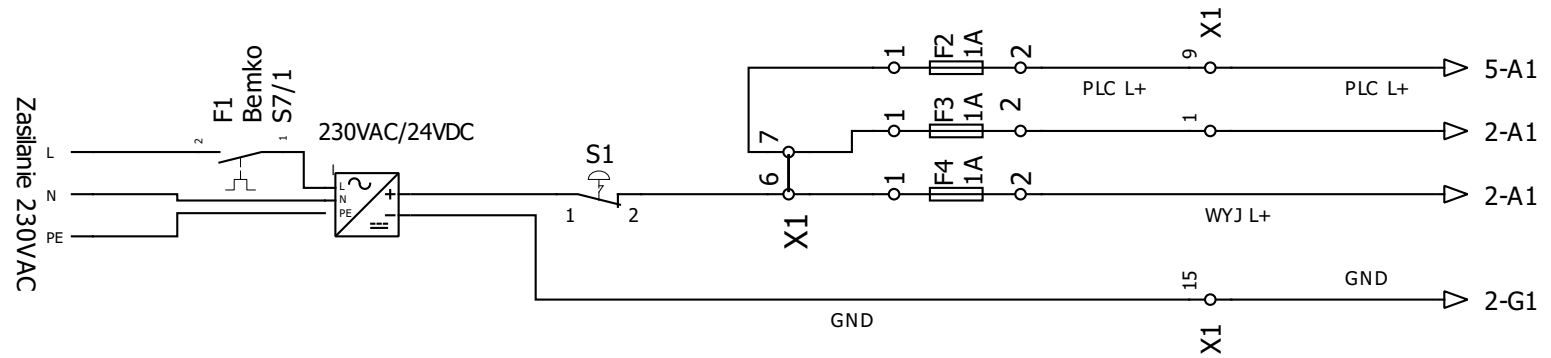

Kolorystyka kabli:  
 - Czerwony - napięcie stałe - +24V  
 - Czarny - napięcie stałe - masa  
 - Szary - sygnały cyfrowe z PLC

Autor : Łukasz Sawicki  
 Data : 2017-03-05

Stanowisko dydaktyczne - Szafa sterownicza - Sterowanie silnikiem

Plik :  
 Arkusz : 2/6

Autor : Łukasz Sawicki  
 Data : 2017-03-05

Stanowisko dydaktyczne - Szafa sterownicza - Wejścia PLC I1-I8

Plik :  
 Arkusz : 3/6

Autor : Łukasz Sawicki  
 Data : 2017-03-05

Stanowisko dydaktyczne - Szafa sterownicza - Wejścia PLC I9-I16