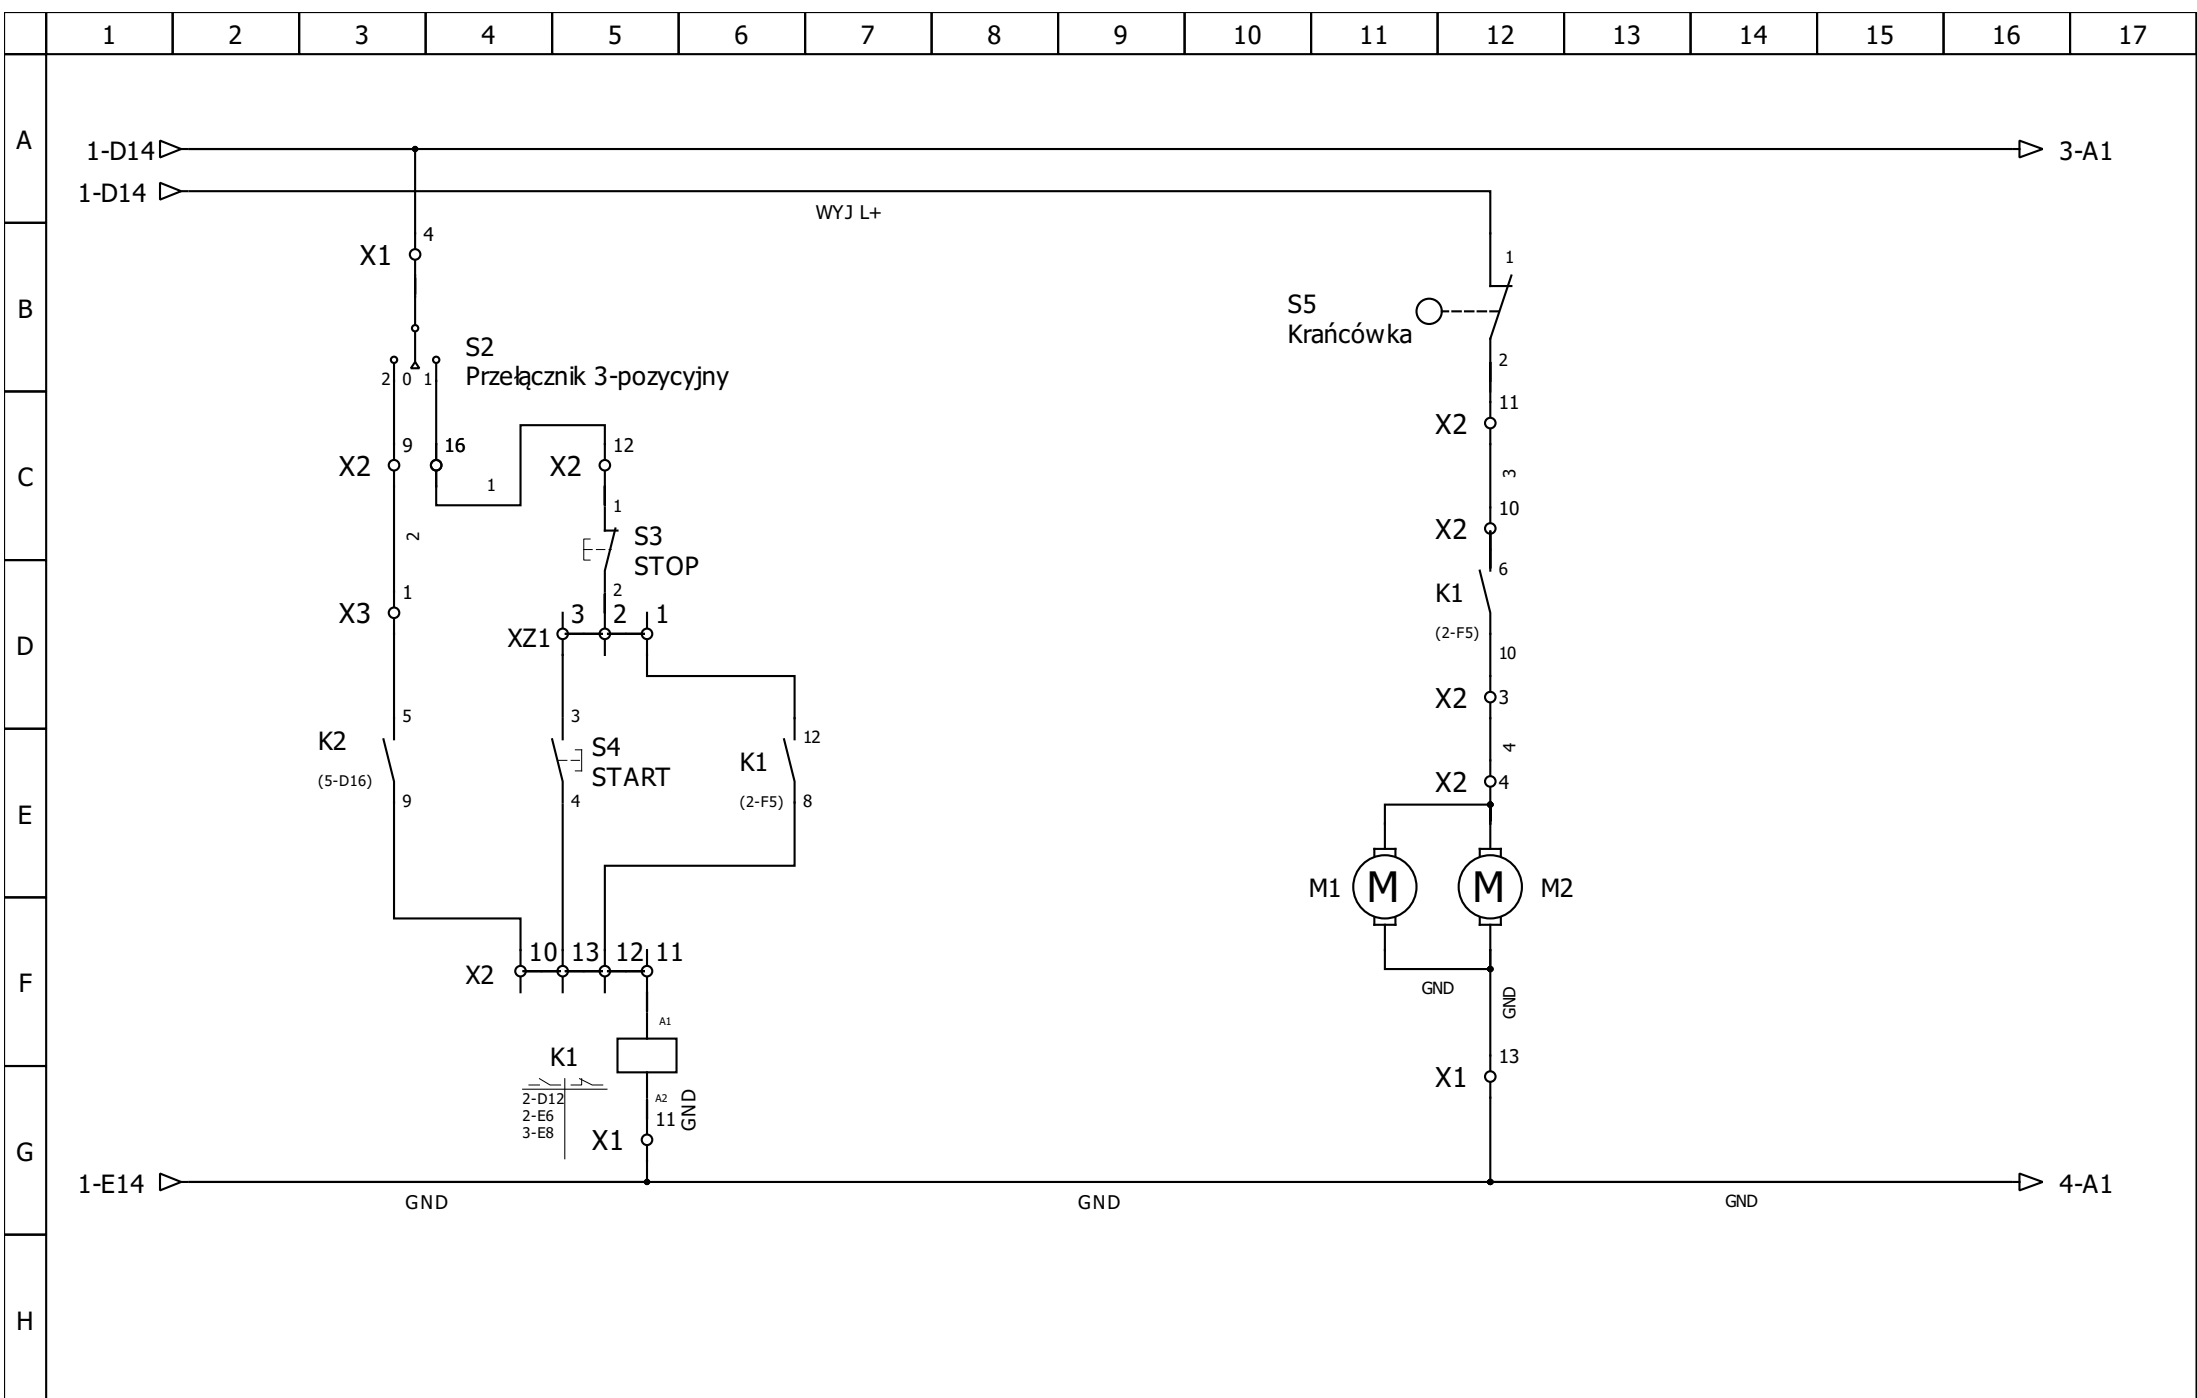

Kolorystyka kabli:  
 - Czerwony - napięcie stałe - +24V  
 - Czarny - napięcie stałe - masa  
 - Szary - sygnały cyfrowe z PLC

Autor : Łukasz Sawicki  
 Data : 2017-03-05

Stanowisko dydaktyczne - Szafa sterownicza - Sterowanie silnikiem