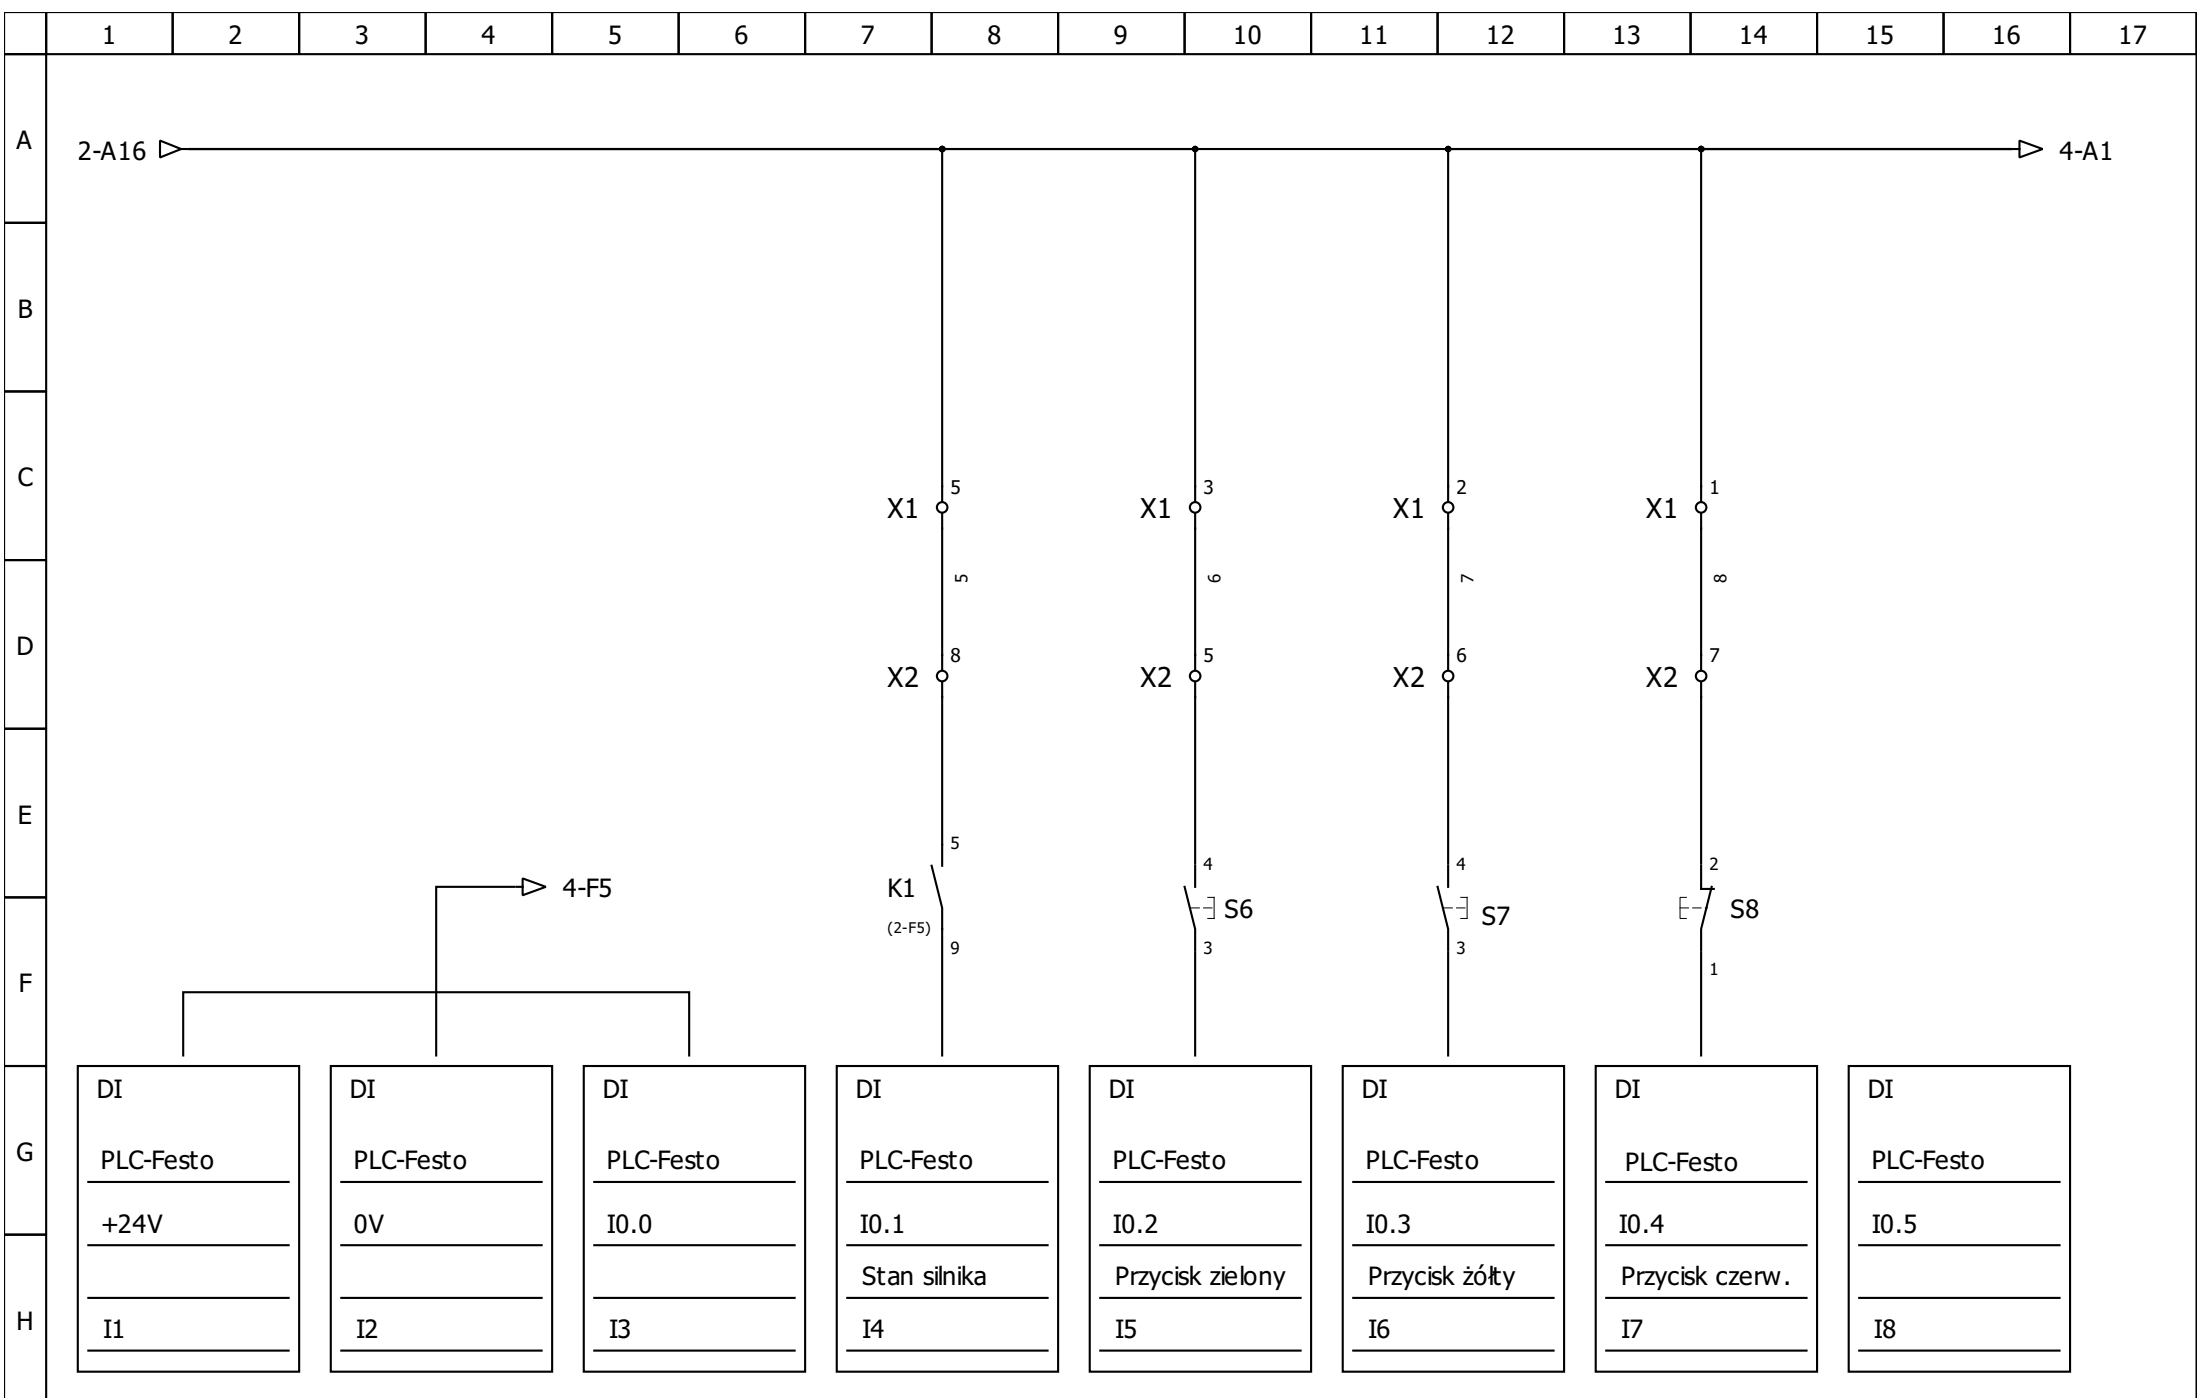

Kolorystyka kabli:  
 - Czerwony - napięcie stałe - +24V  
 - Czarny - napięcie stałe - masa  
 - Szary - sygnały cyfrowe z PLC

Autor : Łukasz Sawicki  
 Data : 2017-03-05

Stanowisko dydaktyczne - Szafa sterownicza - Sterowanie silnikiem

Plik :  
 Arkusz : 2/6

Autor : Łukasz Sawicki  
 Data : 2017-03-05

Stanowisko dydaktyczne - Szafa sterownicza - Wejścia PLC I1-I8

Plik :  
 Arkusz : 3/6

Autor : Łukasz Sawicki  
 Data : 2017-03-05

Stanowisko dydaktyczne - Szafa sterownicza - Wejścia PLC I9-I16